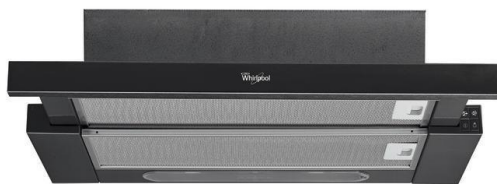

AKR 749/1 NB

Odsávač pár

Whirlpool

EAN kód: 8003437233685

Kategória odsávača pár	vstavaný výsuvný
Šírka odsávača	do 60 cm

Vlastnosti

Energetická trieda	D
Index energetickej účinnosti (2010/30/EC)	61,6
Fluidná dynamická účinnosť	10,2 %
Trieda fluidnej dynamickej účinnosti	E
Svetelná účinnosť	12,1 lux/ W
Trieda svetelnej účinnosti	D
Účinnosť filtrácie tukov	66 %
Trieda účinnosti filtrácie tukov	D
Výkon pri intenz/ max odsávaní	304 m ³ / h
Minimálny výkon odsávania	125 m ³ / h
Ovládanie	tlačidlami
Dizajn	neutrálny
Počet stupňov výkonu	3
Farba	čierna

Výbava

Počet osvetlenia	2
Typ osvetlenia	LED osvetlenie
Počet tukových filtrov	2
Uhlíkové filtre sú vo výbave	áno
Spätná klapka	

Technické údaje

Počet motorov	1
Odsávanie	do komína alebo recirkulačné
Smer odsávania	hore
Príkon 1 motora	156 W
Príkon 1 osvetlenia	3 W
Minimálna hladina hluku	46 dB(A) re 1 pW
Maximálna hladina hluku	62 dB(A) re 1 pW
Min. vzdialenosť od elektrickej varnej dosky	600 mm
Min. vzdialenosť od plynovej varnej dosky	700 mm
Priemer príruby odsávacej rúry	120 mm
Prúdová poistka	0,7 A
Napätie	220-240 V
Frekvencia	50 Hz
Rozmery (vxšxh)	180x599x300 mm
Rozmery s obalom (vxšxh)	241x634x354 mm
Hmotnosť	6,0 kg
Hmotnosť s obalom	7,2 kg